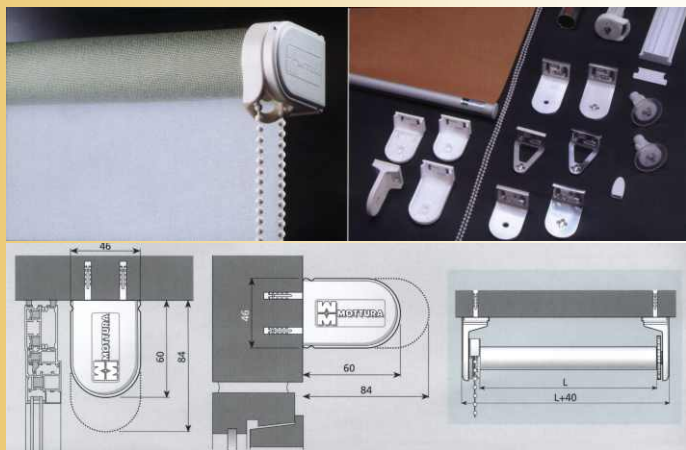

SIDEWINDER

Max. rozměr:	šířka 2500 mm x výška 3400 mm
	maximální plocha 7,8 m ²
Ovládání:	mechanicky pomocí řetízku
Provedení:	standard v barvě bílé

ENERGY

Max. rozměr:	šířka 4000 mm x výška 4000 mm
	maximální plocha 12 m ²
Ovládání:	elektromotorem
Provedení:	standard v barvě bílé

ROLETY

PLUS

MĚŘENÍ

Měří se skutečná šířka a výška rolety.

MONTÁŽ

Strop nebo stěna.

POTAH

Dle výběru ze standardní nabídky roletových látek.