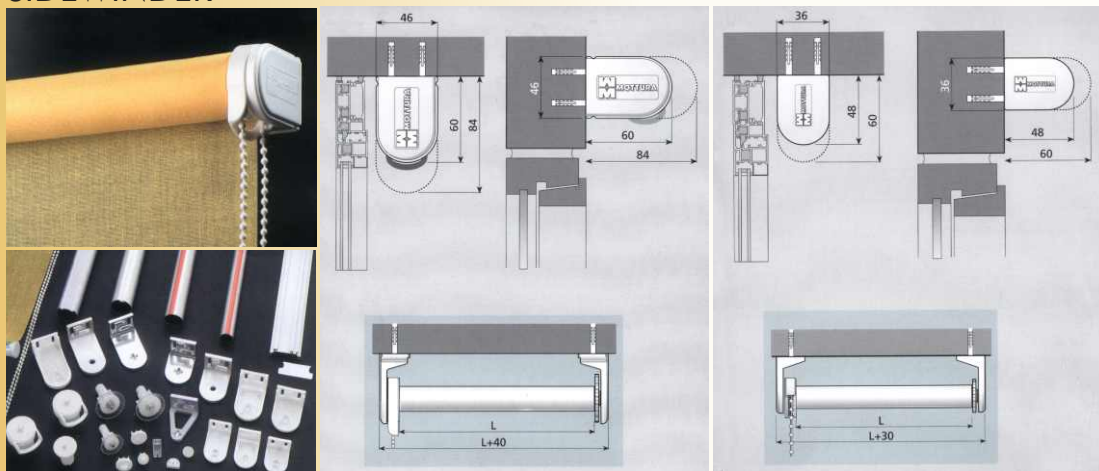

SIDEWINDER