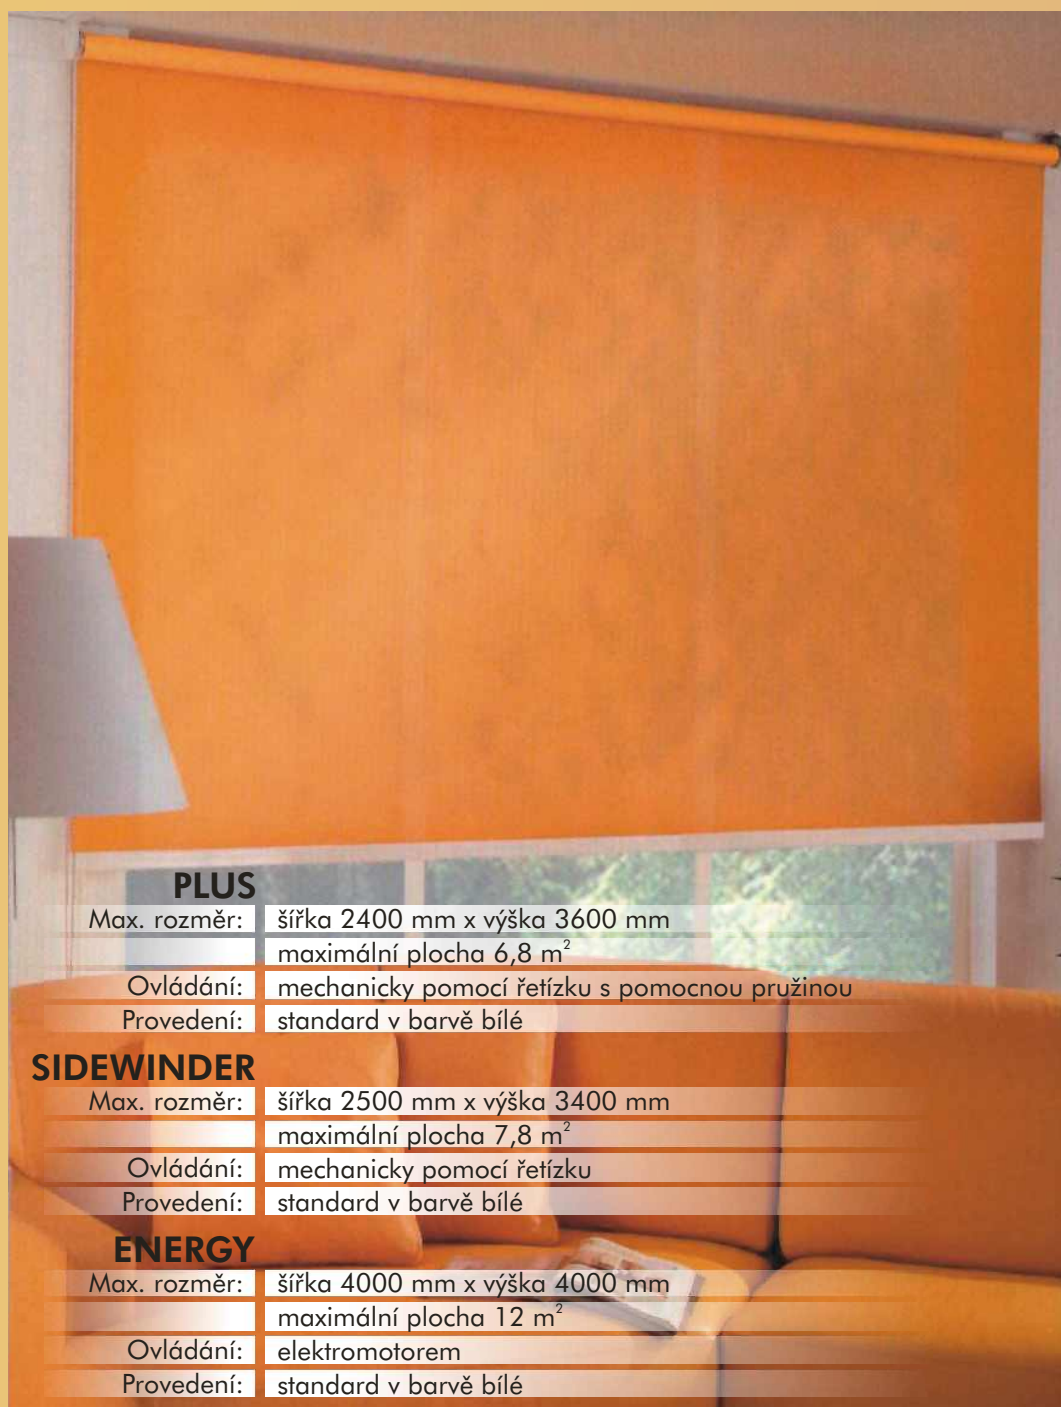

ROLETTY

R O L E T T Y

ROLETTY

PLUS • SIDEWINDER • ENERGY

PLUS

Max. rozměr:	šířka 2400 mm x výška 3600 mm
	maximální plocha 6,8 m ²
Ovládání:	mechanicky pomocí řetízku s pomocnou pružinou
Provedení:	standard v barvě bílé

SIDEWINDER

Max. rozměr:	šířka 2500 mm x výška 3400 mm
	maximální plocha 7,8 m ²
Ovládání:	mechanicky pomocí řetízku
Provedení:	standard v barvě bílé

ENERGY

Max. rozměr:	šířka 4000 mm x výška 4000 mm
	maximální plocha 12 m ²
Ovládání:	elektromotorem
Provedení:	standard v barvě bílé

ROLETY

PLUS

MĚŘENÍ

Měří se skutečná šířka a výška rolety.

MONTÁŽ

Strop nebo stěna.

POTAH

Dle výběru ze standardní nabídky roletových látek.