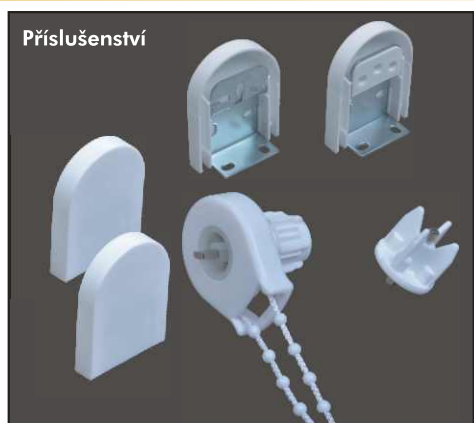

Pružinová roleta

Řetízková roleta

ROLETY

Řetízkové rolety

Pružinové rolety

ŘETÍZKOVÉ ROLETY

Jednoduchá montáž umožňuje rolety instalovat mezi křídla oken, před okna a do ostění.

Řetízkový mechanismus umožňuje zastavit roletu v jakékoliv poloze a reguluje tak míru zatemnění dle představ zákazníka. Mechanismus je umístěn podle přání buď vlevo nebo vpravo. Nabízíme široký výběr textilií.

ROZMĚRY:

- Duralový samotoč Ø 25 mm
- šíře max. 1400 mm (max. plocha 3,36 m²)
- Duralový samotoč Ø 28 mm
- šíře max. 2100 mm (max. plocha 5,04 m²)
- Duralový samotoč Ø 36 mm
- šíře max. 2500 mm (max. plocha 6 m²)

PRUŽINOVÉ ROLETY

Jednoduchá montáž umožňuje rolety instalovat mezi křídla, před okna a do ostění.

Možnost výběru uchycení (univerzální, boční). Nabízíme široký výběr textilií.

ROZMĚRY:

- Duralový samotoč Ø 25 mm
- šíře max. 1800 mm (max. plocha 3,96 m²)
- Duralový samotoč Ø 28 mm
- šíře max. 2100 mm (max. plocha 4,62 m²)
- Duralový samotoč Ø 36 mm
- šíře max. 2500 mm (max. plocha 5,5 m²)

PRUŽINOVÁ ROLETA PRO STŘEŠNÍ OKNA

Tato roleta se konstrukčně shoduje s pružinovou roletou. Rozdíl je v tom, že při zatažení je pružina rolety ve stálém tahu. Fixuje se do aretačních háčků pomocí zátěžové lišty.