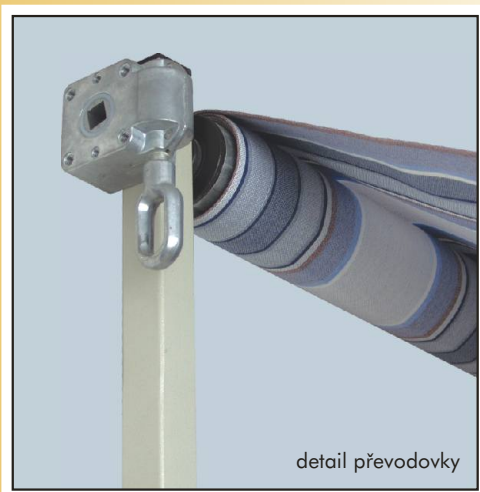

HAITI

B
A
L
K
Ó
N
O
V
Á
M
A
R
K
Ý
Z
A

BALKÓNOVÁ MARKÝZA S BOČNÍMI RAMENY

HAITI

Markýza je vhodná k zastínění balkónů a lodžii od přímého slunečního záření.
Je snadno montovatelná pomocí stavitelných stojin.

PROVEDENÍ

Kovová konstrukce, stojiny stavitelné mezi strop a podlahu, válec pro navíjení látky, konzoly, výklopná ramena; výpadový profil a ovládací mechanismus. Stojiny se dají nastavit v rozpětí výšky od 2150 do 2800 mm.

OVLÁDÁNÍ

Mechanicky pomocí převodovky klikou. Možnost nastavení sklonu ramen do 120°.

POTAH

Speciální markýzová akrylátová látka, hydrofobní, stálobarevná, rozměrově stálá, odolná proti plísním. Ze stejného materiálu je zhotoven i volán 150 mm vysoký. Tvar volánu je zvolitelný.

detail převodovky

detail horního uchycení

detail spodního uchycení

TVARY VOLÁNŮ