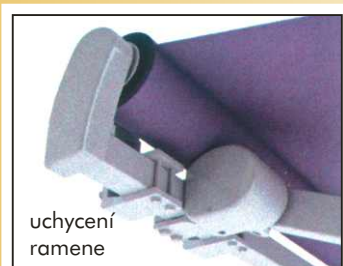

GOLEM plus

PROVEDENÍ

Konstrukci tvoří nosný profil (50 x 50 mm), válec pro navíjení látky, kloubová ramena, výpadový profil. Markýzu lze ve svinutém stavu chránit plechovou stříškou upevněnou pomocí konzol k nosnému profilu. Sklon ramen v rozsahu min. 0°, max. 45°.

OVLÁDÁNÍ

vysouvání a navíjení markýzy se provádí:

- a) mechanicky pomocí převodovky klikou
- b) elektromotorem - elektromotor lze ovládat vypínačem, dálkově nebo pomocí větrné a sluneční automatiky

POTAH

Speciální markýzová látka, hydrofobní, stálobarevná, rozměrově stálá, odolná proti plísni. Ze stejného materiálu je zhotoven i volán, jehož tvar a velikost jsou zvolitelné.

Poznámka:

Podle potřeby je možné potah opatřit reklamním nápisem nebo firemním znakem.

TVARY VOLÁNŮ

VÝROBNÍ ROZMĚRY MARKÝZ

šířka min. 5300 mm, max. 12000 mm při vyložení 4600 mm

šířka min. 5550 mm, max. 12000 mm při vyložení 4850 mm