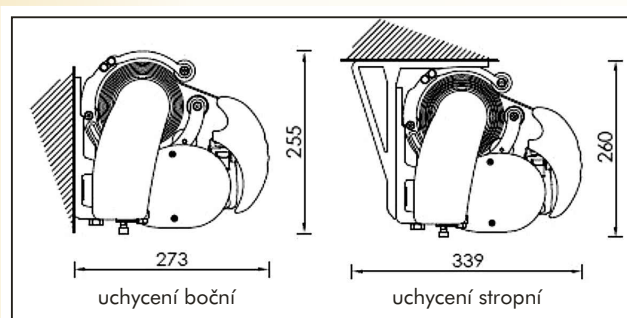

GOLEM plus

PROVEDENÍ

Konstrukci tvoří nosný profil (50 x 50 mm), válec pro navíjení látky, kloubová ramena, výpadový profil. Markýzu lze ve svinutém stavu chránit plechovou stříškou upevněnou pomocí konzol k nosnému profilu. Sklon ramen v rozsahu min. 0°, max. 45°.

OVLÁDÁNÍ

vysouvání a navíjení markýzy se provádí:

- a) mechanicky pomocí převodovky klikou
- b) elektromotorem - elektromotor lze ovládat vypínačem, dálkově nebo pomocí větrné a sluneční automatiky

POTAH

Speciální markýzová látka, hydrofobní, stálobarevná, rozměrově stálá, odolná proti plísni. Ze stejného materiálu je zhotoven i volán, jehož tvar a velikost jsou zvolitelné.

Poznámka:

Podle potřeby je možné potah opatřit reklamním nápisem nebo firemním znakem.

TVARY VOLÁNŮ

VÝROBNÍ ROZMĚRY MARKÝZ

šířka min. 5300 mm, max. 12000 mm při vyložení 4600 mm

šířka min. 5550 mm, max. 12000 mm při vyložení 4850 mm