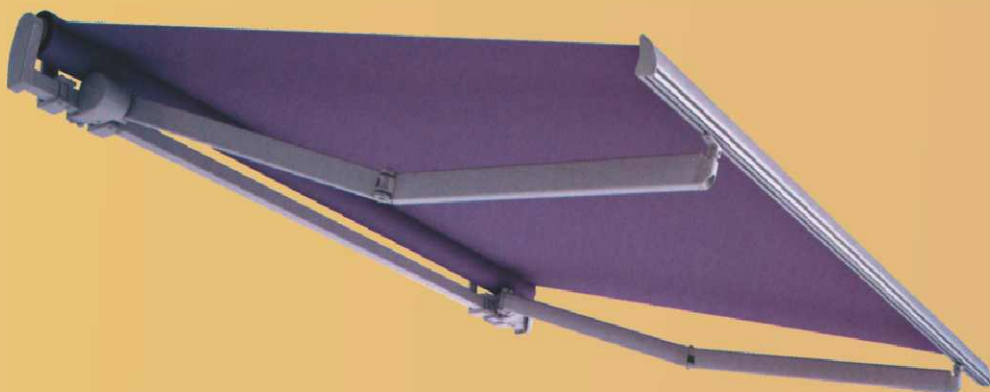

# GOLEM plus

Horizontální markýza s kloubovými rameny. Svou konstrukcí umožňuje zakrytí velkých ploch.

Max. rozměr:	šířka 12000 mm x vyložení 4850 mm
Ovládání:	- mechanicky pomocí převodovky klikou - elektromotorem
Provedení:	konstrukce v barvě RAL 9010 (bílá)

## PROVEDENÍ

Konstrukci tvoří nosný profil (50 x 50 mm), válec pro navíjení látky, kloubová ramena, výpadový profil. Markýzu lze ve svinutém stavu chránit plechovou stříškou upevněnou pomocí konzol k nosnému profilu. Sklon ramen v rozsahu min. 0°, max. 45°.

## POTAH

Speciální markýzová látka, hydrofobní, stálobarevná, rozměrově stálá, odolná proti plísni. Ze stejného materiálu je zhotoven i volán, jehož tvar a velikost jsou zvolitelné.