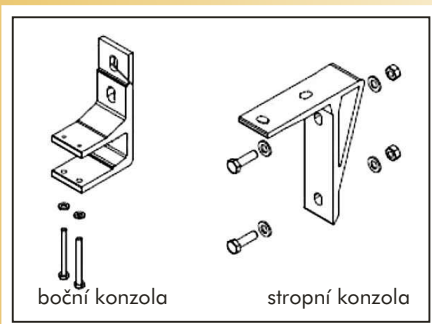

GOLEM plus

PROVEDENÍ

Konstrukci tvoří nosný profil (50 x 50 mm), válec pro navíjení látky, kloubová ramena, výpadový profil. Markýzu lze ve svinutém stavu chránit plechovou stříškou upevněnou pomocí konzol k nosnému profilu. Sklon ramen v rozsahu min. 0°, max. 45°.

OVLÁDÁNÍ

vysouvání a navíjení markýzy se provádí:

- a) mechanicky pomocí převodovky klikou
- b) elektromotorem - elektromotor lze ovládat vypínačem, dálkově nebo pomocí větrné a sluneční automatiky

POTAH

Speciální markýzová látka, hydrofobní, stálobarevná, rozměrově stálá, odolná proti plísni. Ze stejného materiálu je zhotoven i volán, jehož tvar a velikost jsou zvolitelné.

Poznámka:

Podle potřeby je možné potah opatřit reklamním nápisem nebo firemním znakem.

TVARY VOLÁNŮ

VÝROBNÍ ROZMĚRY MARKÝZ

šířka min. 5300 mm, max. 12000 mm při vyložení 4600 mm

šířka min. 5550 mm, max. 12000 mm při vyložení 4850 mm