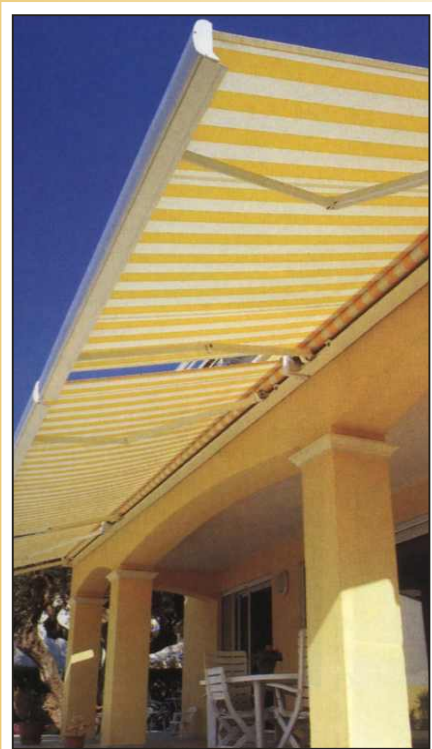

GOLEM plus

PROVEDENÍ

Konstrukci tvoří nosný profil (50 x 50 mm), válec pro navíjení látky, kloubová ramena, výpadový profil. Markýzu lze ve svinutém stavu chránit plechovou stříškou upevněnou pomocí konzol k nosnému profilu. Sklon ramen v rozsahu min. 0°, max. 45°.

OVLÁDÁNÍ

vysouvání a navíjení markýzy se provádí:

- a) mechanicky pomocí převodovky klikou
- b) elektromotorem - elektromotor lze ovládat vypínačem, dálkově nebo pomocí větrné a sluneční automatiky

POTAH

Speciální markýzová látka, hydrofobní, stálobarevná, rozměrově stálá, odolná proti plísni. Ze stejného materiálu je zhotoven i volán, jehož tvar a velikost jsou zvolitelné.

Poznámka:

Podle potřeby je možné potah opatřit reklamním nápisem nebo firemním znakem.